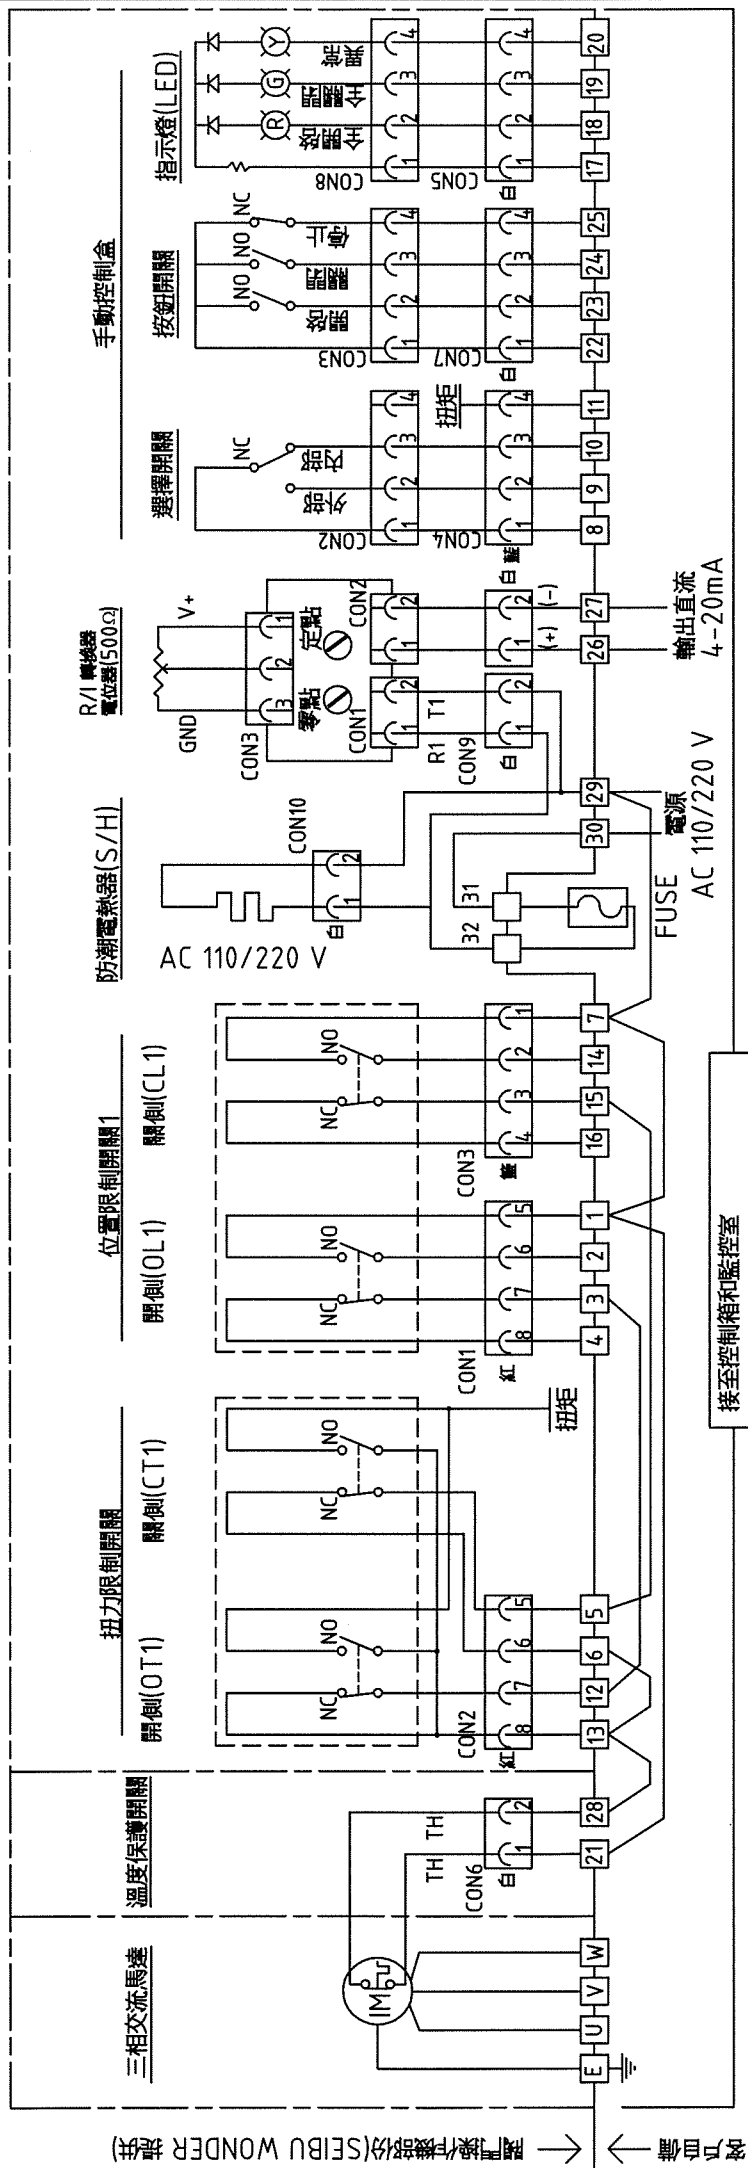

設計變更		繪圖		審核		承認	
項目	日期	變更內容					
△							

xx 開度位置微動開關 xx

方向	接點	開度值(%)
開啓側 (OL)	常開	0%
關閉側 (CL)	常閉	100%
常開	常閉	
常閉	常開	
常閉	常閉	
常開	常開	

—:表示接點導通  
 ---:表示接點不導通

xx 端子台接點編號xx

xx 說明xx

1. C- 連接器接腳
2. V- 端子台連接線 (SEIBU WONDER 提供)
3. 連接器顏色

開側連接器	紅色
關側連接器	藍色

SEIBU SEIBU WONDER LTD.

圖名	TK-系列 接線圖	
日期	2014.09.10	單位
圖號	TK-PSI-0-C	比例
產品序號		投影
變更編號	圖面張數	1之1
輸出地	臺灣	MM
訂單編號		設計
電腦檔案		繪圖
ACAD2008		光柙
		光柙
		重量
		Kg

← 至控制箱和監控室 (SEIBU WONDER 提供) →