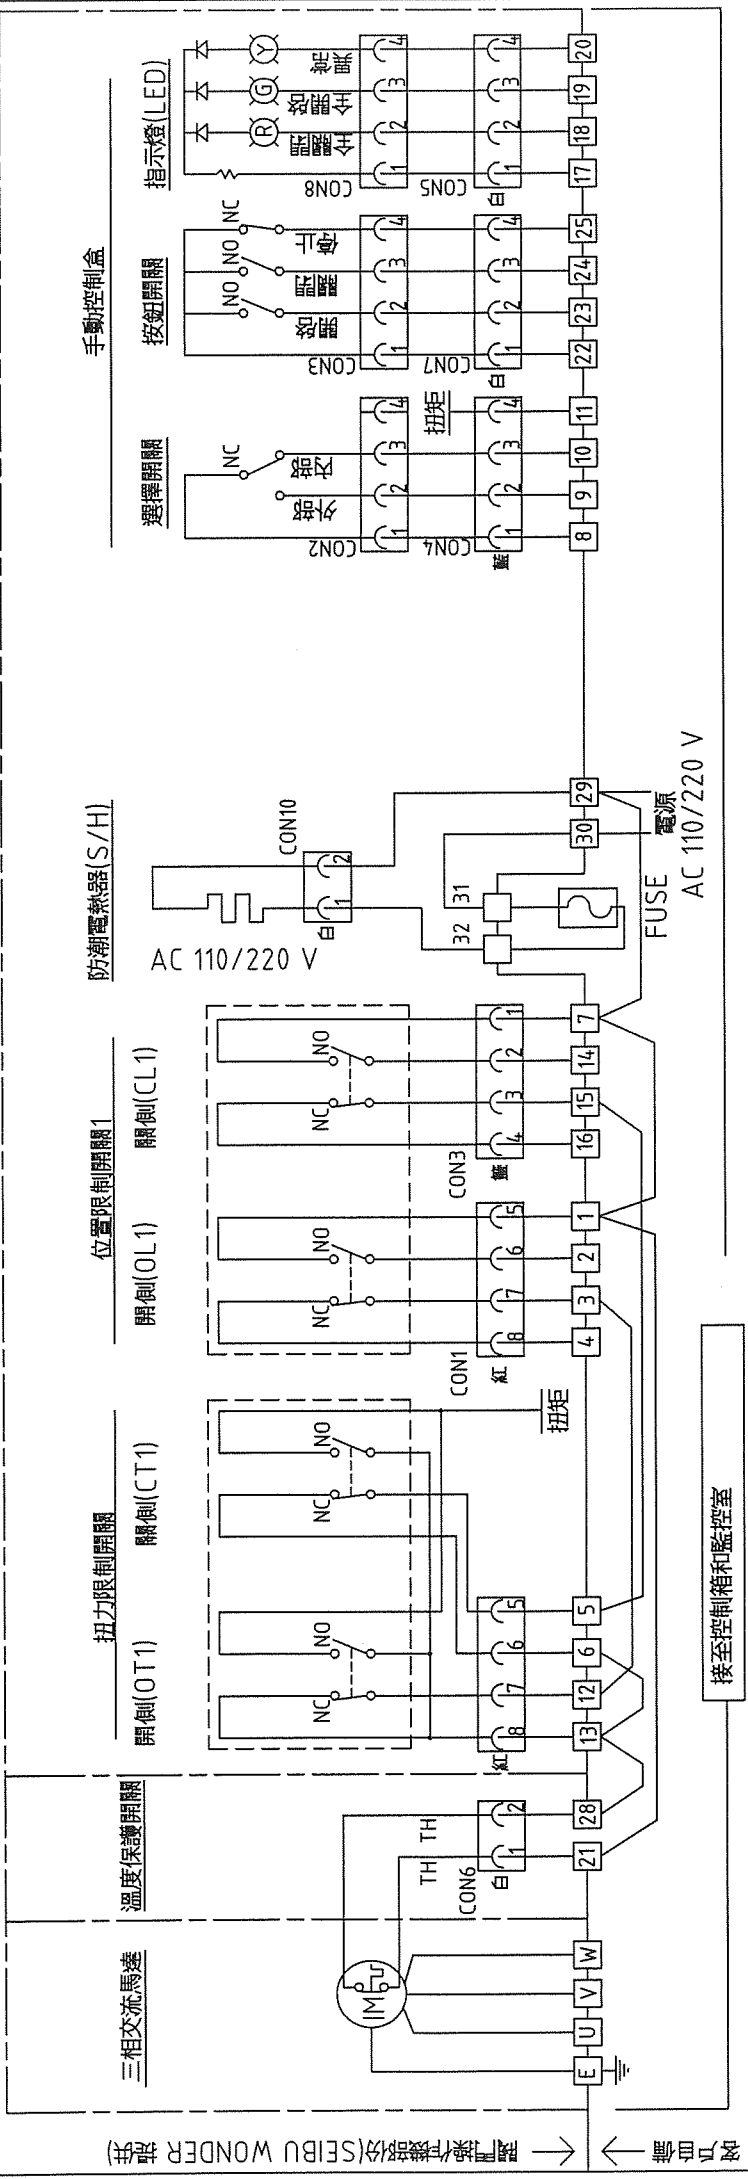

設計變更		項目	日期	繪圖	審核	承認
變更內容		△				

×× 開度位置微動開關 ××

方向	接點	開度值(%)
開啓側	常開	0%
(OL)	常閉	100%
關閉側	常開	---
(CL)	常閉	---

—: 表示接點導通
 ---: 表示接點不導通

×× 端子台接點編號 ××

×× 說明 ××

1. -C : 連接器接腳
2. \ / : 端子台連接線 (SEIBU WONDER 提供)
3. 連接器顏色

側側連接器	藍色
側側連接器	紅色

Seibu SEIBU WONDER LTD.

圖名	TK-系列 接線圖				
	半套型 ON-OFF				
日期	2013.09.01	單位	MM	設計	光禎
圖號	TK-PSS-0-C	比例	1:1	繪圖	光禎
產品序號		投影	1	審查	光禎
變更編號	△	圖面張數	1之1	重量	Kg

輸出地	臺灣
訂單編號	
電腦檔案	ACA02008