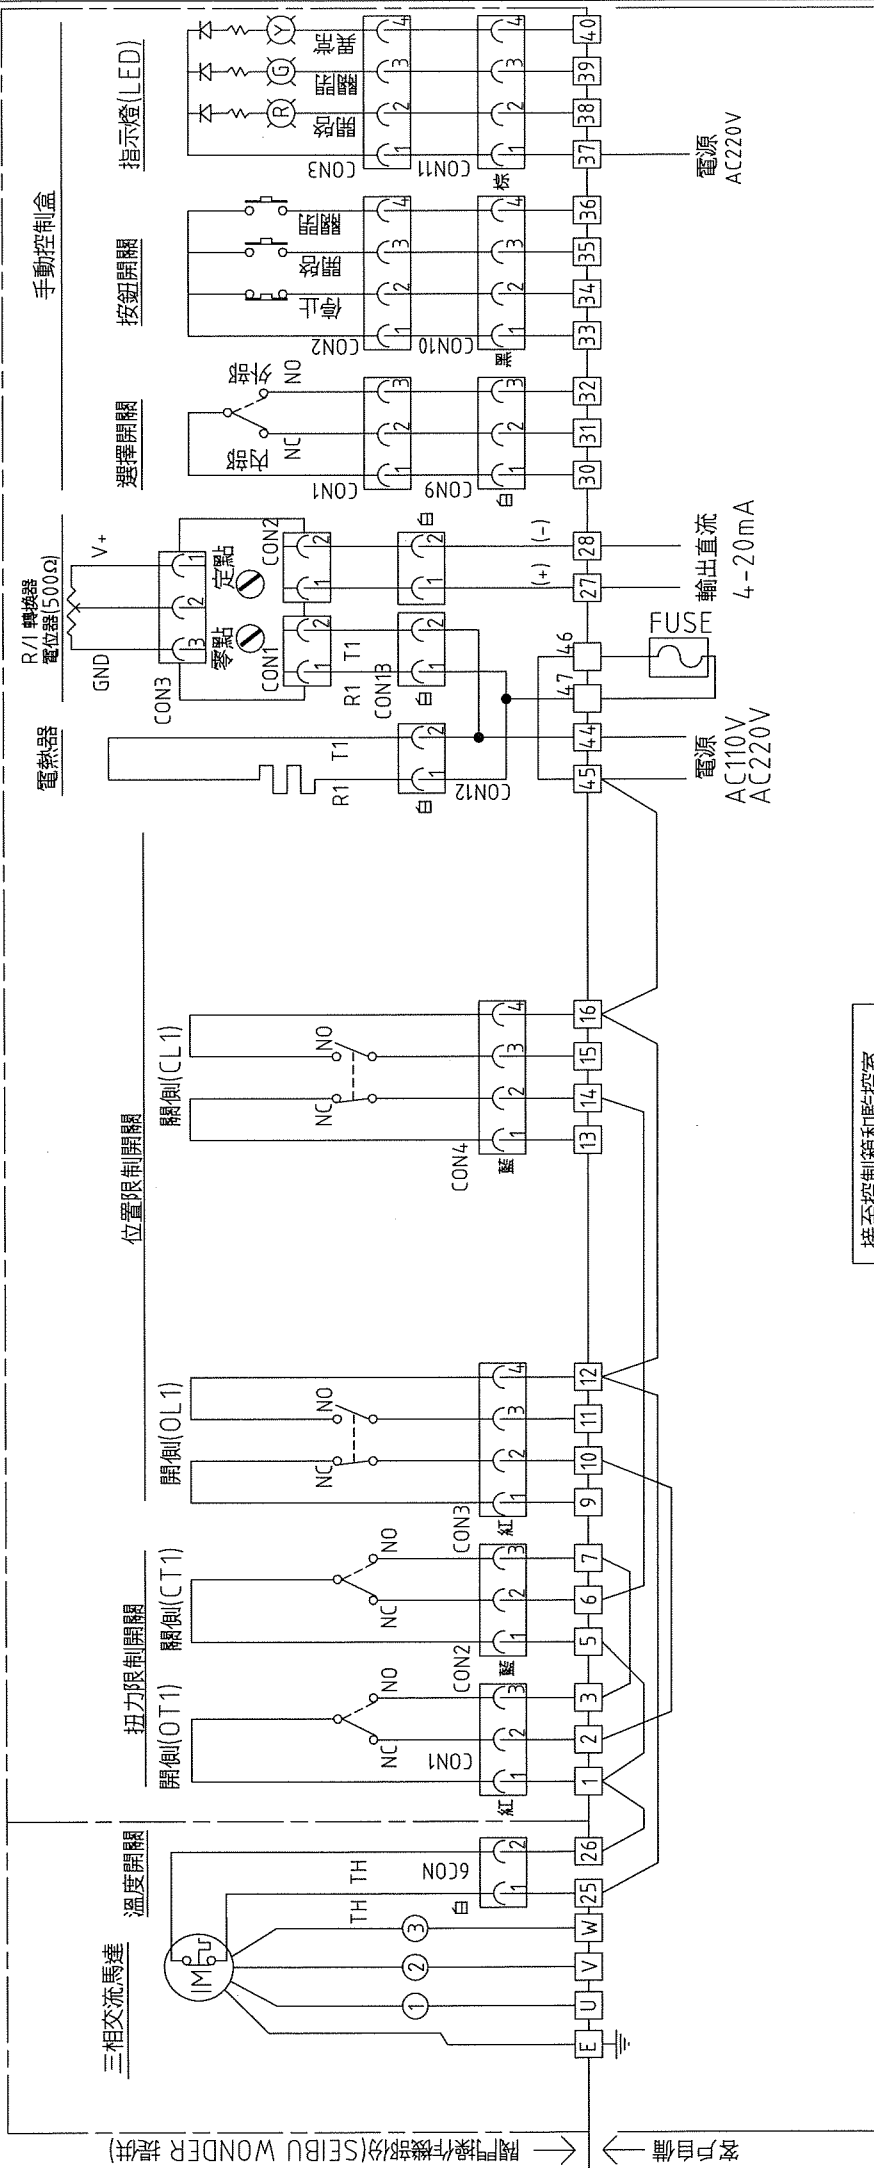

項目	日期	變更內容	繪圖	審核	承認
1	2000.12.12				

接至控制箱和監控室

xx 開度位置微動開關 xx

方向	接點	開度值(%)
開啓側 (OL1)	常開	0%
	常閉	100%
關閉側 (CL1)	常開	---
	常閉	---

---表示接點導通
- - -表示接點不導通

xx 端子台接點編號xx

4445	4647	FUSE
37383940414243		
2930313233343536		
202122232425262728		
10111213141516171819		
112345167819		
U	V	W
E		

xx 說明 xx

1. -C- 連接器接腳
2. \ / 端子台連接線 (SEIBU WONDER 提供)
3. 連接器顏色

開側連接器	紅色
開側連接器	藍色

項	部品名稱	材質	數量	規格	備註
Seibu SEIBU WONDER LTD.					
圖名					
TM-系列 接線圖					
半套型 ON-OFF+R/I					
日期	2010.09.22	單位	MM	設計	
圖號	TM-PSI-0-C	比例	1:1	繪圖	
產品序號		投影		審查	
變更編號	1之1	圖面張數	1之1	重量	Kg

輸出地	臺灣
訂單編號	
電腦檔案	ACAD2000